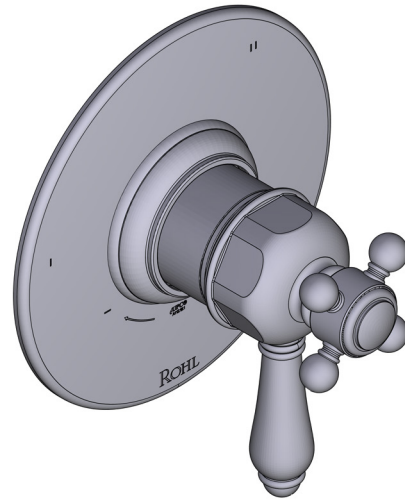

ESPECIFICACIONES

DESCRIPCIÓN

- Combina tecnologías termostáticas y de equilibrio de presión.
- Control de temperatura de configuración única
- Control de temperatura y volumen con desviador
- 3 funciones exclusivas (compatible con CEC)
- La válvula empotrada se vende por separado:
  - Pida la válvula empotrada de equilibrio térmico y de presión R45
  - Kit de extensión R45 de 3/4" disponible, pida el kit EXT45KIT34
  - Kit de extensión R45 de 1-1/4" disponible, pida el kit EXT45KIT114

CARTUCHO

- 0-944 (Incluido)

ESTÁNDARES

- ASME A112.18.1

GARANTÍA

- La mayoría de los productos o piezas cuentan con "Garantías Limitadas" por defectos de fabricación. A los clientes en EE.UU. se les recomienda visitar houseofrohl.com/support y a los clientes en Canadá, houseofrohl.ca/support, para consultar las condiciones completas de la garantía de los productos y acabados

Moldura de equilibrio térmico y de presión de 1/2" con 3 funciones (Sin compartir)

MODELO DE BASE: TTD47W1LP