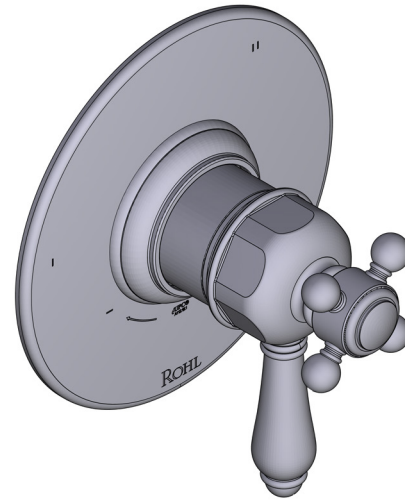

SPÉCIFICATIONS

DESCRIPTION

- Combine à la fois les technologies thermostatique et d'équilibrage de la pression
- Contrôle de la température du type préréglage absolu
- Contrôle de la température et du débit avec inverseur
- 3 fonctions distinctes (conforme aux normes de la CEC)
- Soupape de plomberie brute vendue séparément :
  - Commander une soupape de plomberie brute thermostatique à équilibrage de pression n° R45
  - Trousse de rallonge de la soupape n° R45 de ¾ po disponible, commander la trousse n° EXT45KIT34
  - Trousse de rallonge de la soupape n° R45 de 1 1/4 po disponible, commander la trousse n° EXT45KIT114

CARTOUCHE

- 0-944 (Inclus)

NORMES

- ASME A112.18.1

GARANTIE

- La plupart des produits ou pièces comprend des «garanties limitées» contre les défauts de fabrication. Pour les clients des États-Unis : veuillez consulter houseofrohl.com/support; Pour les clients du Canada : veuillez consulter houseofrohl.ca/support pour connaître les conditions complètes de la garantie des produits et finis.

Garniture de soupape thermostatique à équilibrage de pression de ½ po, à 3 fonctions (distinctes)

MODÈLE DE BASE : TTD47W1LP